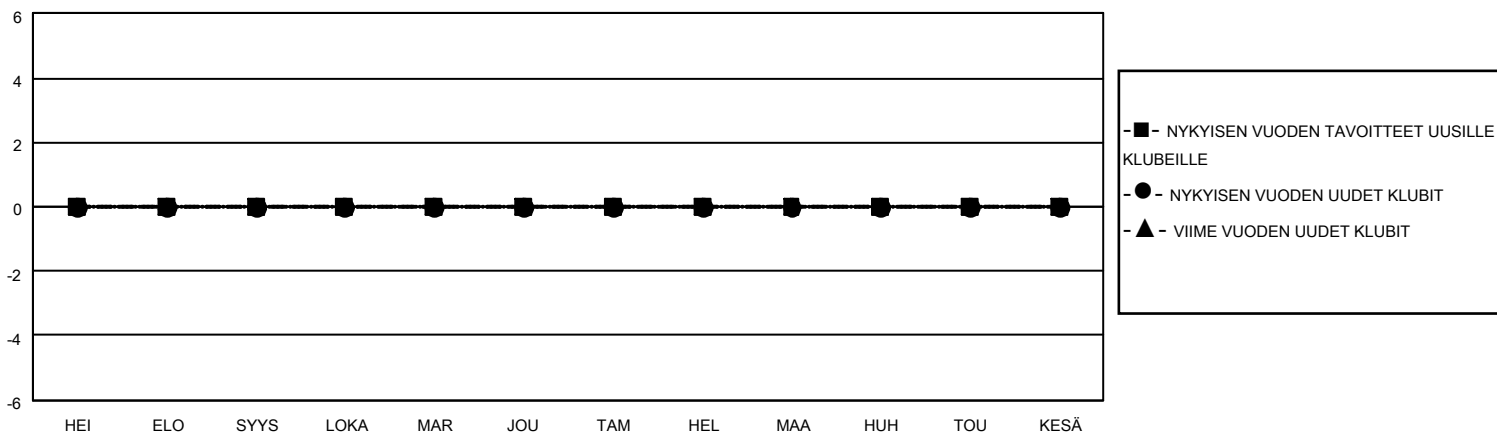

MONTHLY MEMBERSHIP PROGRESS REPORT

SIJAINTI FINLAND

District 107 K

Results as of: 10/31/2022

Klubit				jäsentä			
TULOKSET 2022-2023				TULOKSET 2022-2023			
NELJÄNNES	UUDEN KLUBIN TAVOITE	UUDET KLUBIT	LOPETETUT KLUBIT	NELJÄNNES	JÄSENKASVUN NETTOTAVOITE	TOTEUTUNUT JÄSENKASVU	POISTETUT JÄSENET (mukaan lukien siirrot)
HEI/ELO/SYYS	0	0	2	HEI/ELO/SYYS	10	9	27
LOKA/MAR/JOU	0	0	0	LOKA/MAR/JOU	10	9	6
TAM/HEL/MAA	0	0	0	TAM/HEL/MAA	5	0	0
HUH/TOU/KESÄ	0	0	0	HUH/TOU/KESÄ	3	0	0

TAVOITTEET JA UUDET KLUBIT, KUMULATIIVINEN