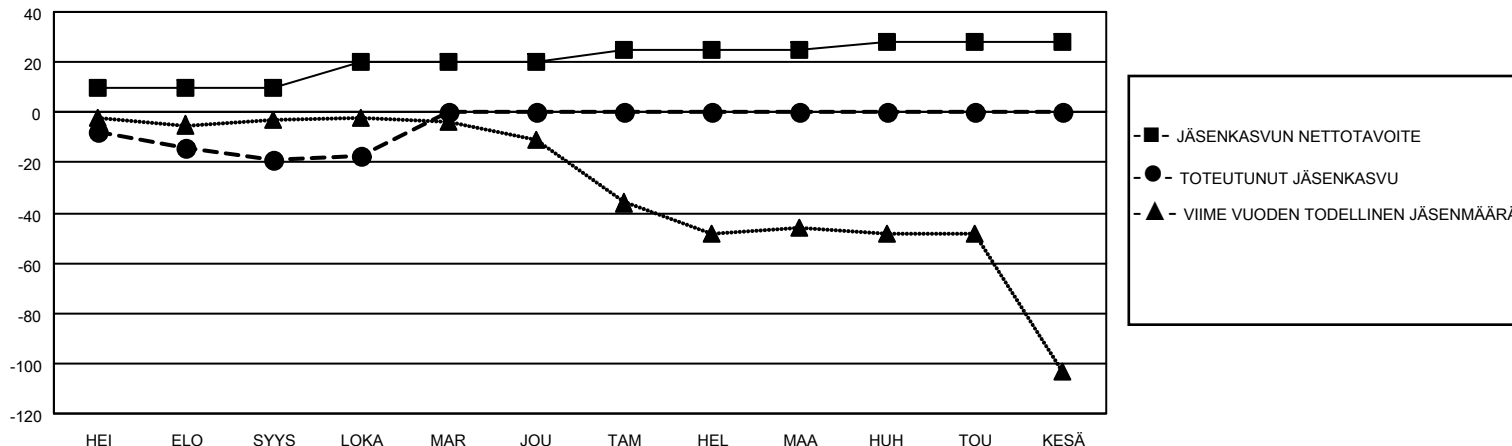

# MONTHLY MEMBERSHIP PROGRESS REPORT

SIJAINTI FINLAND

District 107 K

Results as of: 10/31/2022

Klubit				jäsentä			
TULOKSET 2022-2023				TULOKSET 2022-2023			
NELJÄNNES	UUDEN KLUBIN TAVOITE	UUDET KLUBIT	LOPETETUT KLUBIT	NELJÄNNES	JÄSENKASVUN NETTOTAVOITE	TOTEUTUNUT JÄSENKASVU	POISTETUT JÄSENET (mukaan lukien siirrot)
HEI/ELO/SYYS	0	0	2	HEI/ELO/SYYS	10	9	27
LOKA/MAR/JOU	0	0	0	LOKA/MAR/JOU	10	9	6
TAM/HEL/MAA	0	0	0	TAM/HEL/MAA	5	0	0
HUH/TOU/KESÄ	0	0	0	HUH/TOU/KESÄ	3	0	0

TAVOITTEET JA UUDET KLUBIT, KUMULATIIVINEN

TAVOITTEET JA JÄSENET, KUMULATIIVINEN

LAKKAUTETUT KLUBIT: 2

ERONNEET JÄSENET

KUOLLUT	7
KLUBI LAKKAUTETTU	0
MUU	26
<b>YHTEENSÄ</b>	<b>33</b>

12 CLUBS OF 45 LISÄNNYT YHDEN TAI USEAMMAN UUTTA JÄSENTÄ